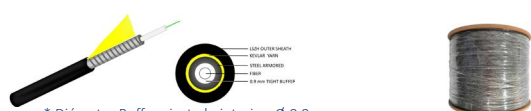

- Bobina Acometida Cable Plano; FTTH fibra SM9/125 G657.A1 Color Negro:**

**LSZH + Acero:** Exterior termoplástico compuesto cero halógenos, baja emisión de humos, retardante a la llama y **refuerzos laterales de acero**.

- Bobina Acometida Cable Plano; FTTH fibra SM9/125 G657.A1 Color Blanco:**

**LSZH + FRP:** Exterior termoplástico compuesto cero halógenos, baja emisión de humos, retardante a la llama y refuerzos laterales de plástico reforzado.

- Bobina Acometida Cable Plano; FTTH fibra SM9/125 G657.A1 Color Blanco:**

**LSZH + Acero:** Exterior termoplástico compuesto cero halógenos, baja emisión de humos, retardante a la llama y **refuerzos laterales de acero**.

- Bobina Acometida Cable Redondo; FTTH fibra SM9/125 G657.A2 Color Negro | Bobinas de 1.000 metros:**

**LSZH + Kevlar + Acero:** Exterior termoplástico compuesto cero halógenos, baja emisión de humos, retardante a la llama, Kevlar y **Acero anti-roedores**.