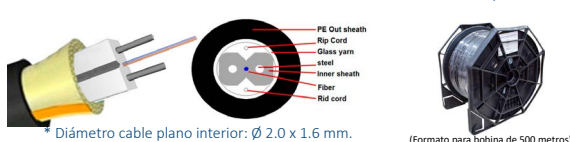

FO-ANFO1COREN+F		1 Fibra | Ø 5.3 x 2.0 mm | 2.000 metros | Metálico.	185,00 €
FO-ANFO2COREN+F		2 Fibras | Ø 5.3 x 2.0 mm | 2.000 metros | Metálico.	198,00 €
FO-ANFO4COREN+F		4 Fibras | Ø 5.3 x 2.0 mm | 2.000 metros | Metálico.	233,00 €

- **Bobina Acometida Doble Cubierta; FTTH fibra SM9/125 G657.A2 Color Negro:**

PE + Kevlar + LSZH + Acero: Exterior Polietileno compuesto de LSZH, Kevlar, termoplástico compuesto de cero halógenos, baja emisión de humos, retardante a la llama y refuerzos laterales de acero.

FO-ANFO1CORENPE		1 Fibra | Ø 5.0 mm | 1.000 metros | Metálico.	260,00 €
FO-ANFO2CORENPE		2 Fibras | Ø 5.0 mm | 1.000 metros | Metálico.	275,00 €
FO-ANFO2CORENPE-500M		2 Fibras | Ø 5.0 mm | 500 metros | Metálico.	170,00 €

- **Bobina Acometida Doble Cubierta; FTTH fibra SM9/125 G657.A2 Color Negro:**

PE + RipCord + LSZH + Acero: Exterior Polietileno compuesto de LSZH, RipCord, termoplástico compuesto de cero halógenos, baja emisión de humos, retardante a la llama y refuerzos laterales de acero.