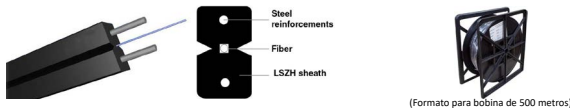

### Bobinas Acometida FTTH

Bobinas para cables de acometidas de fibra óptica Monomodo G657.A.

- Bobina Acometida Cable Plano; FTTH fibra SM9/125 G657.A1 Color Negro:**

**LSZH + FRP:** Exterior termoplástico compuesto cero halógenos, baja emisión de humos, retardante a la llama y refuerzos laterales de plástico reforzado.

- Bobina Acometida Cable Plano; FTTH fibra SM9/125 G657.A1 Color Negro:**

**LSZH + Acero:** Exterior termoplástico compuesto cero halógenos, baja emisión de humos, retardante a la llama y **refuerzos laterales de acero**.

- Bobina Acometida Cable Plano; FTTH fibra SM9/125 G657.A1 Color Blanco:**

**LSZH + FRP:** Exterior termoplástico compuesto cero halógenos, baja emisión de humos, retardante a la llama y refuerzos laterales de plástico reforzado.