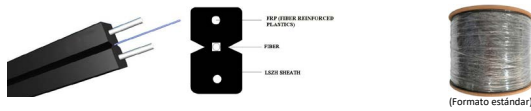

## BOBINAS FIBRA

### Bobinas Acometida FTTH

Bobinas para cables de acometidas de fibra óptica Monomodo G657.A.

- Bobina Acometida Cable Plano; FTTH fibra SM9/125 G657.A1 Color Negro:**

**LSZH + FRP:** Exterior termoplástico compuesto cero halógenos, baja emisión de humos, retardante a la llama y refuerzos laterales de plástico reforzado.

- Bobina Acometida Cable Plano; FTTH fibra SM9/125 G657.A1 Color Negro:**

**LSZH + Acero:** Exterior termoplástico compuesto cero halógenos, baja emisión de humos, retardante a la llama y **refuerzos laterales de acero**.

- Bobina Acometida Doble Cubierta; FTTH fibra SM9/125 G657.A2 Color Negro:**

**PE + Kevlar + LSZH + Acero:** Exterior Polietileno compuesto de LSZH, Kevlar, termoplástico compuesto de cero halógenos, baja emisión de humos, retardante a la llama y refuerzos laterales de acero.