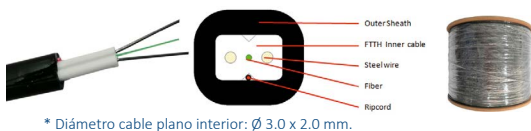

FO-ANFO1COREN-P		1 Fibra | Ø 5.0 x 4.0 mm | 1.000 metros | Metálico.	195,00 €